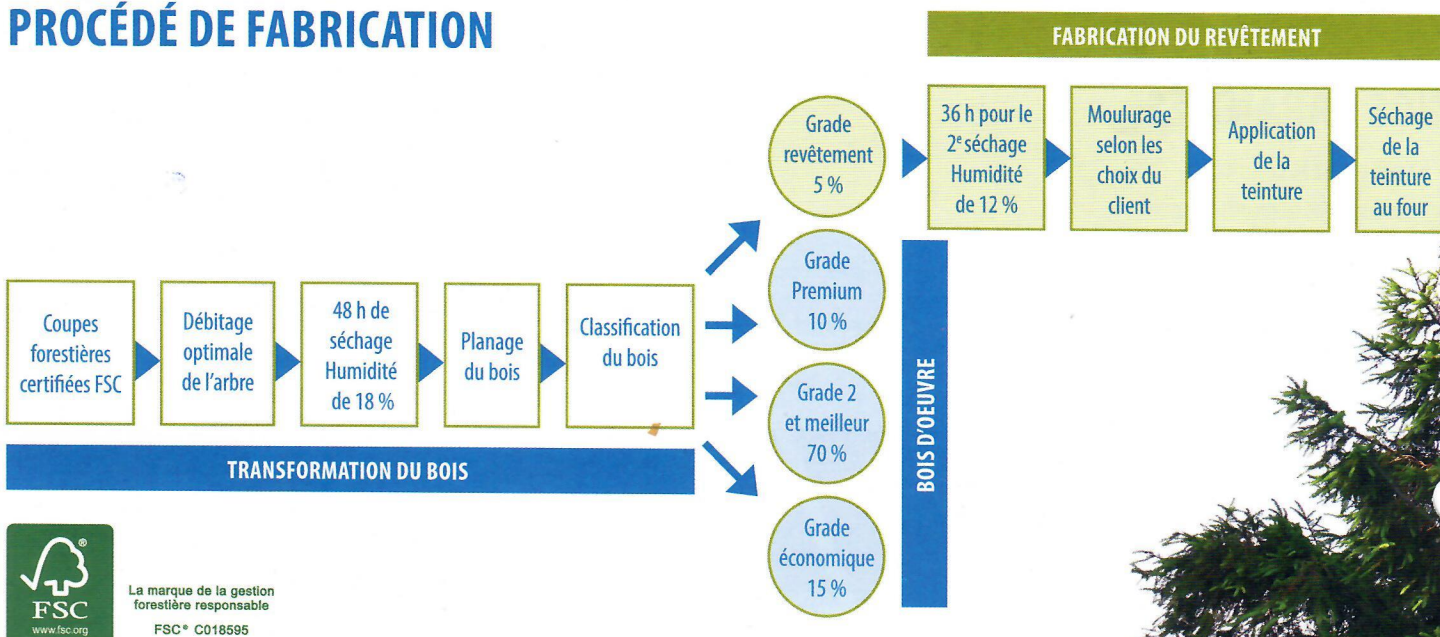

# CHOIX DE MODÈLES

(Renseignez-vous sur nos modèles emboutetés 4 côtés)

## Modèles sans agrafes apparentes

Visuel	Modèle	Dimension nominale	Dimension réelle	Couvrance	Conversion
	Déclin	1 X 6	7/8 X 5-1/4"	4-5/8"	X 1,30
		1 x 4	3/4 X 3-3/8"	2-3/4"	X 1,45
	V-Joint	1 X 6	5/8 X 5-1/4"	4-5/8"	X 1,30
		1 X 4	5/8 X 3-1/8"	2-3/4"	X 1,37
	Gorge	1 X 6	5/8 X 5-1/4"	4-5/8"	X 1,30
	Canal	1 X 6	5/8 X 5-1/4"	4-5/8"	X 1,30
	Canal carré	1 X 6	5/8 X 5-1/4"	4-5/8"	X 1,30
	Contemporain	1 X 6	5/8 X 5-1/4"	4-5/8"	X 1,30

## Modèles avec clous apparents

Visuel	Modèle	Dimension nominale	Dimension réelle	Couvrance	Conversion
	Déclin	1 X 6	1 X 5-3/8"	4-7/8"	X 1,23
		1 X 8	1 X 7"	6-1/2"	X 1,23
	Gorge	1 X 8	5/8 X 7"	6-1/2"	X 1,23
	Canal carré	1 X 8	5/8 X 7"	6-1/2"	X 1,23
	Joint carré	1 X 8	5/8 X 7"	6-1/2"	X 1,23
	Couvre-joint	1 X 8	11/16 X 7"	7"	X 1,43
		1 X 10	11/16 X 9"	9"	X 1,33

## PROCÉDÉ DE FABRICATION

La marque de la gestion forestière responsable  
FSC® C018595